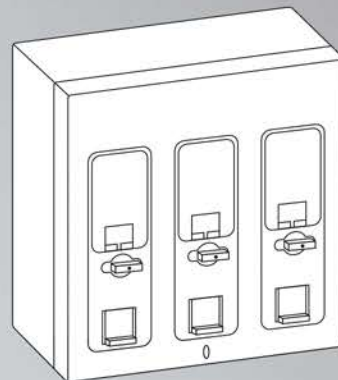

Griff ganz herum drehen! | twist grip all around!

→ **Drogmatic 2**

Breite: 39 cm	Höhe: 57 cm
Tiefe: 20 cm	Gewicht: 12,1 kg*

**ORIX CONDOMS**  
- GEPROBTE QUALITÄT -  
GEFÜHLSECHT

**EINWURF 1 x 1 Euro Münze**

Griff ganz herum drehen! | twist grip all around!

→ **Drogmatic 3**

Breite: 55 cm	Höhe: 57 cm
Tiefe: 20 cm	Gewicht: 16 kg*

\*Gewichtangabe: Automaten ohne Füllung

Warenautomaten  
**SCHWARZ**