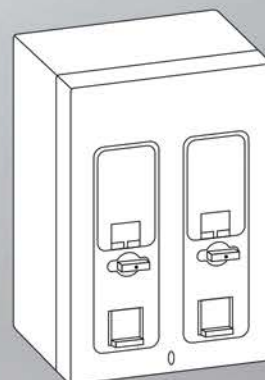

→ **Drogmatic 2**

Breite: 39 cm	Höhe: 57 cm
Tiefe: 20 cm	Gewicht: 12,1 kg*