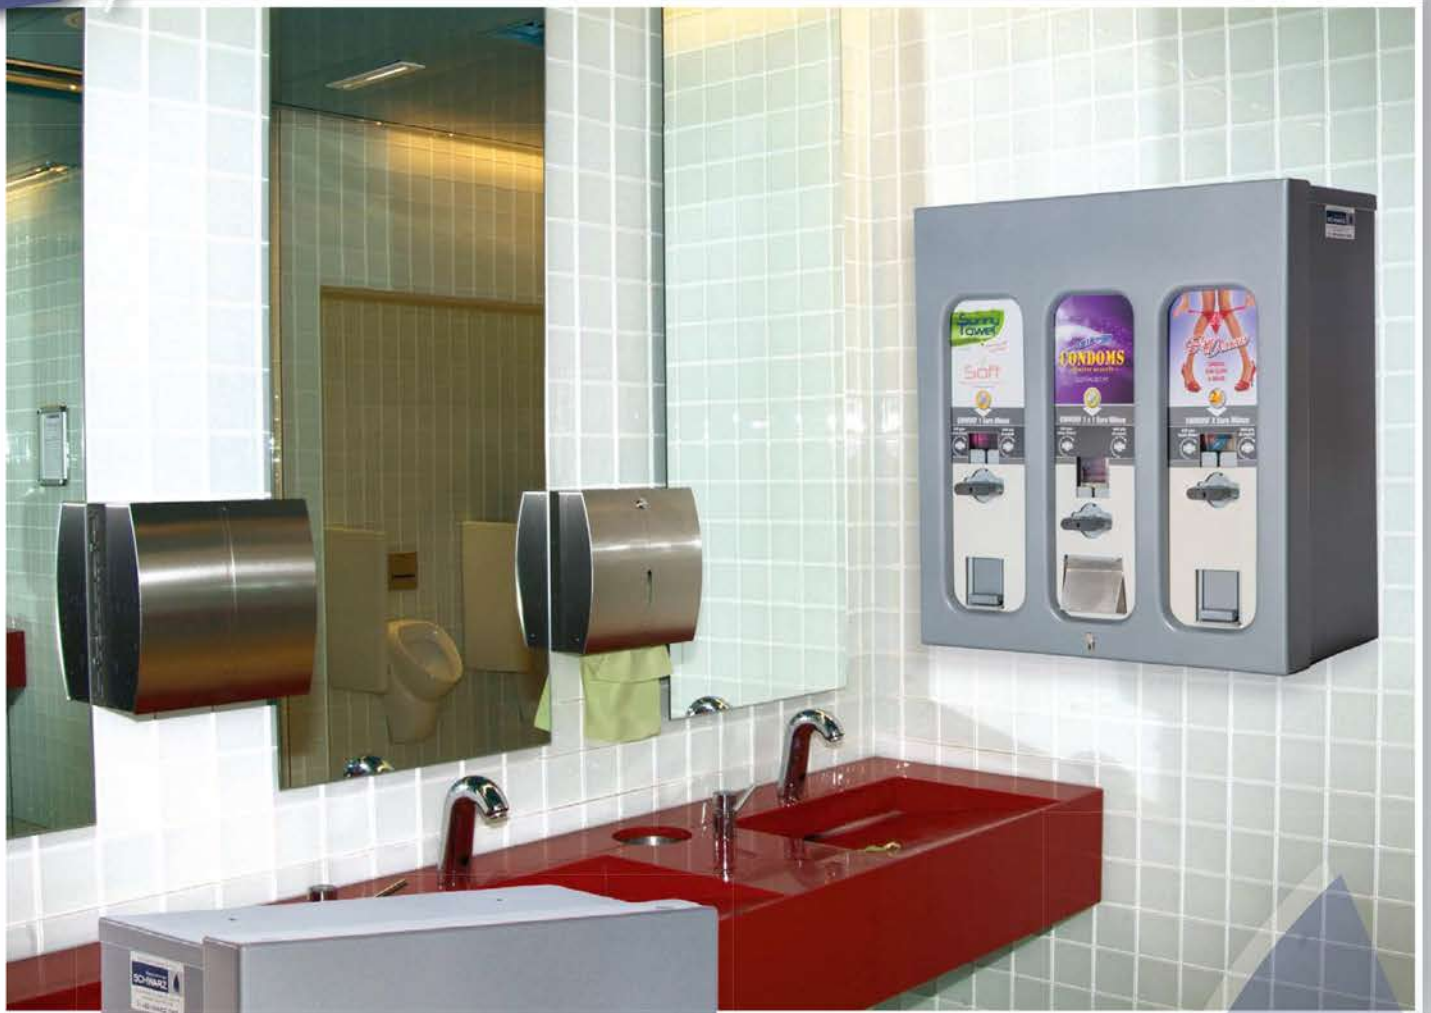

DROGMATIC CLASSIC

FLEXIBILITÄT

- Schächte nach Wahl variabel
- alle Teile problemlos austauschbar

SICHERHEIT

- massiver, verzinkter Metallrahmen (verschraubt)
- ausgereifter Durchfallmünzprüfer

Warenautomaten
SCHWARZ